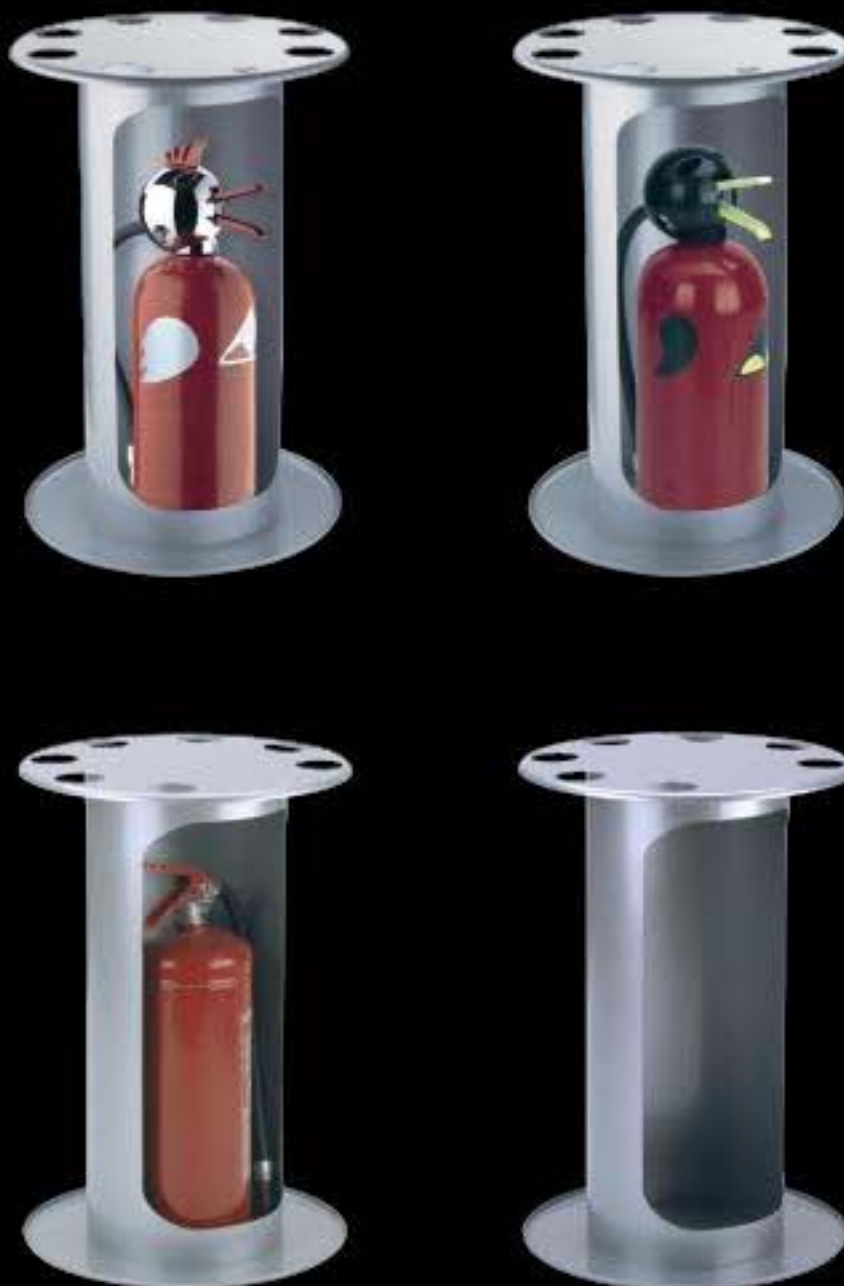

XENO
ART. 571 COD. POXENO

Portaombrelli in acciaio lavorato
a laser. Finitura vernice poliester
resistente all'acqua.

NEON

il portaestintore

Praticità e bellezza.
Una semplice idea, elegante
ed utile in ogni ambiente.