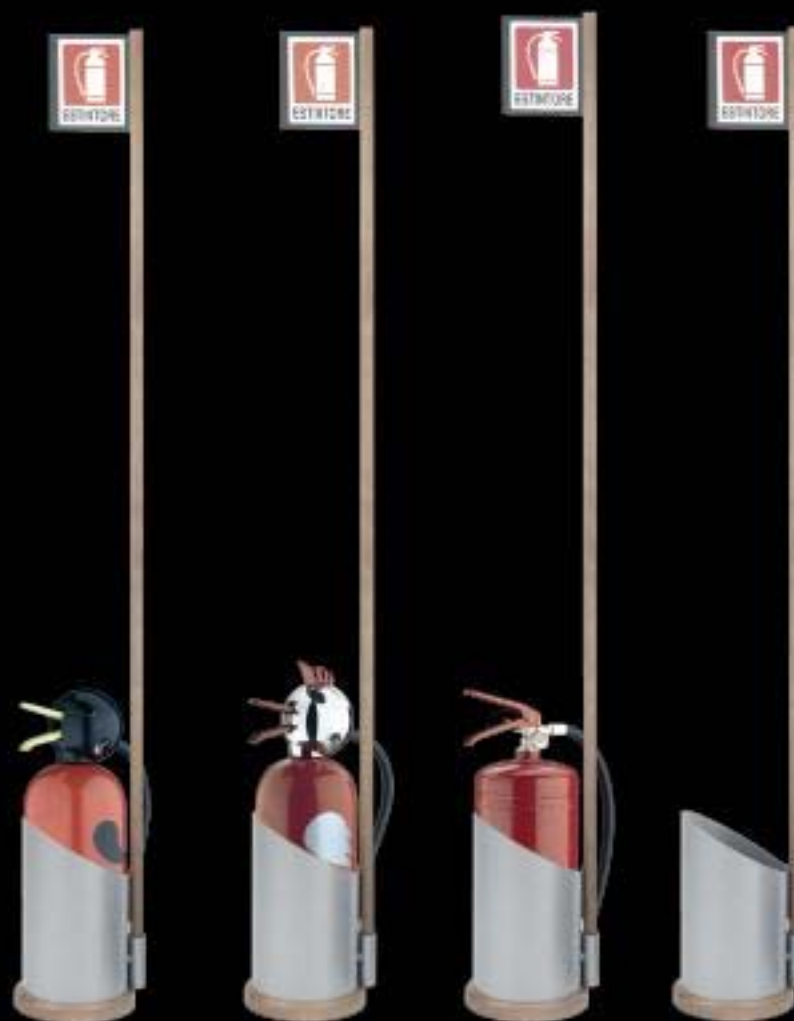

URANIO

la piantana

Si fa sempre trovare.
Per grandi ambienti dove è
fondamentale farsi notare.

PIANTANA
SENZA ASTA
ART. 586 COD. URANIO

PIANTANA
CON ASTA
ART. 584 COD. URANIOAC

Piantana in acciaio lavorato a laser, finitura vernice poliester.
Base in legno di faggio, finitura con vernice a base d'acqua.